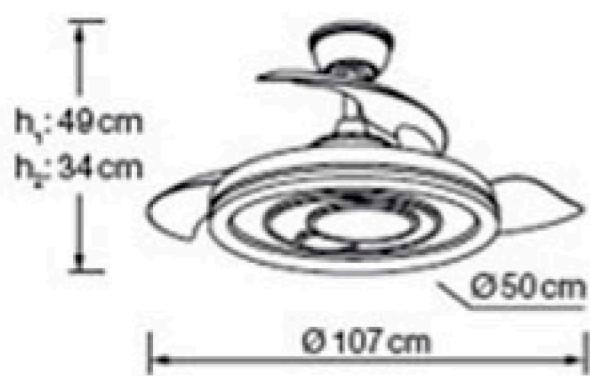

Acabado Finish

Blanco Mate

Matt White

Abril y Mayo de 2024

LLámanos 969 21 10 11 y asegura tu promoción