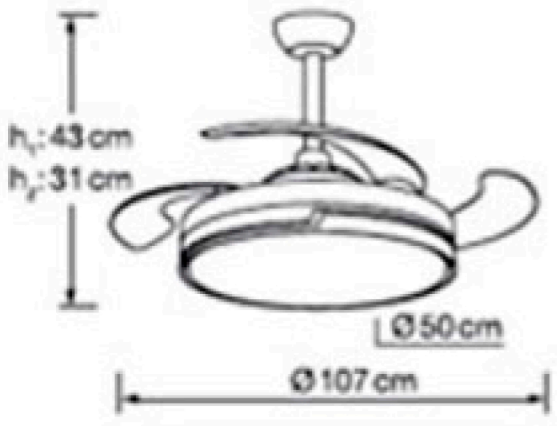

Acabado Finish