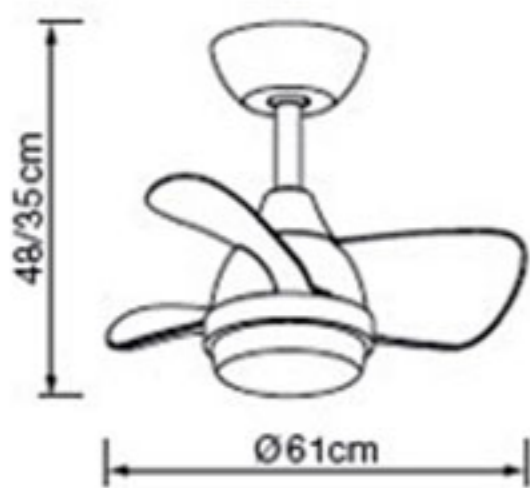

**¡Instalación gratis en Cuenca Capital!**

LED 15000h On/off 100,000 veces 120° MEMORIA NO DIMABLE SILENCIOSO 3 kg m<sup>2</sup> 20-22 CE RoHS

**G** González González Iluminación

~~179€~~ **149€**

\* Impuestos incluidos