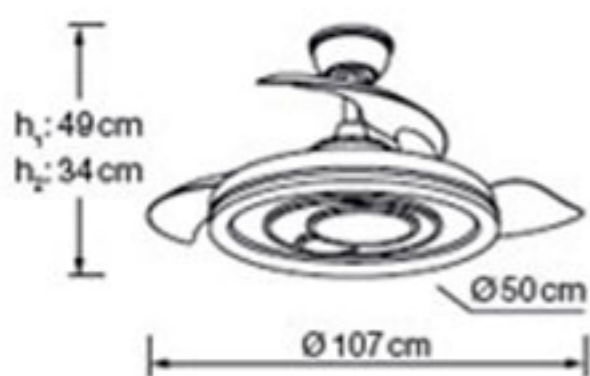

**¡NOVEDAD!**

- LED
- 15000h
- On/off 100,000 veces
- 120°
- MEMORIA
- NO DIMABLE
- SILENCIOSO
- 5 kg/m<sup>2</sup> 20-22
- CE RoHS

~~249€~~ **229€**

\* Impuestos incluidos

**¡Instalación gratis en Cuenca Capital!**