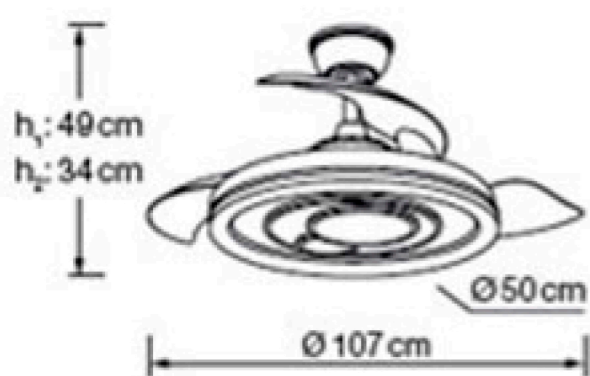

¡NOVEDAD!

~~249€~~ **229€**

* Impuestos incluidos

¡Instalación gratis en Cuenca Capital!

Acabado Finish

Blanco Mate

Matt White

¡NOVEDAD!