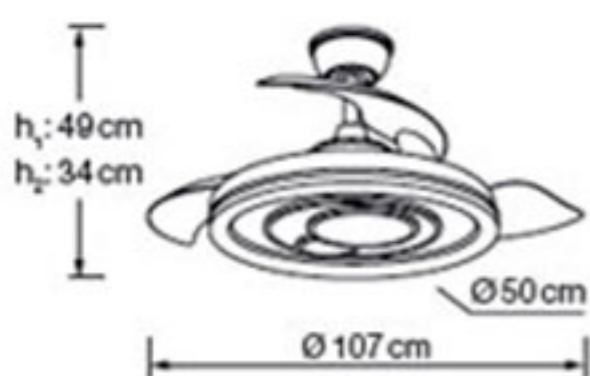

Acabado Finish

Blanco Mate

Matt White

¡HASTA FIN DE EXISTENCIAS!

LLámanos 969 21 10 11 y asegura tu promoción