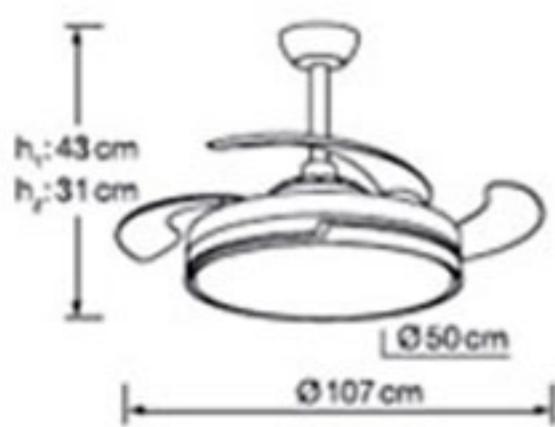

Acabado Finish

Blanco Mate   Blanco Mate/Gris   Blanco M./Negro M.   Oro Mate   Blanco y Nordik
Matt White   Matt White/Grey   M.White/M.Black   Matt gold   White & Nordik

¡Instalación gratis en Cuenca Capital!